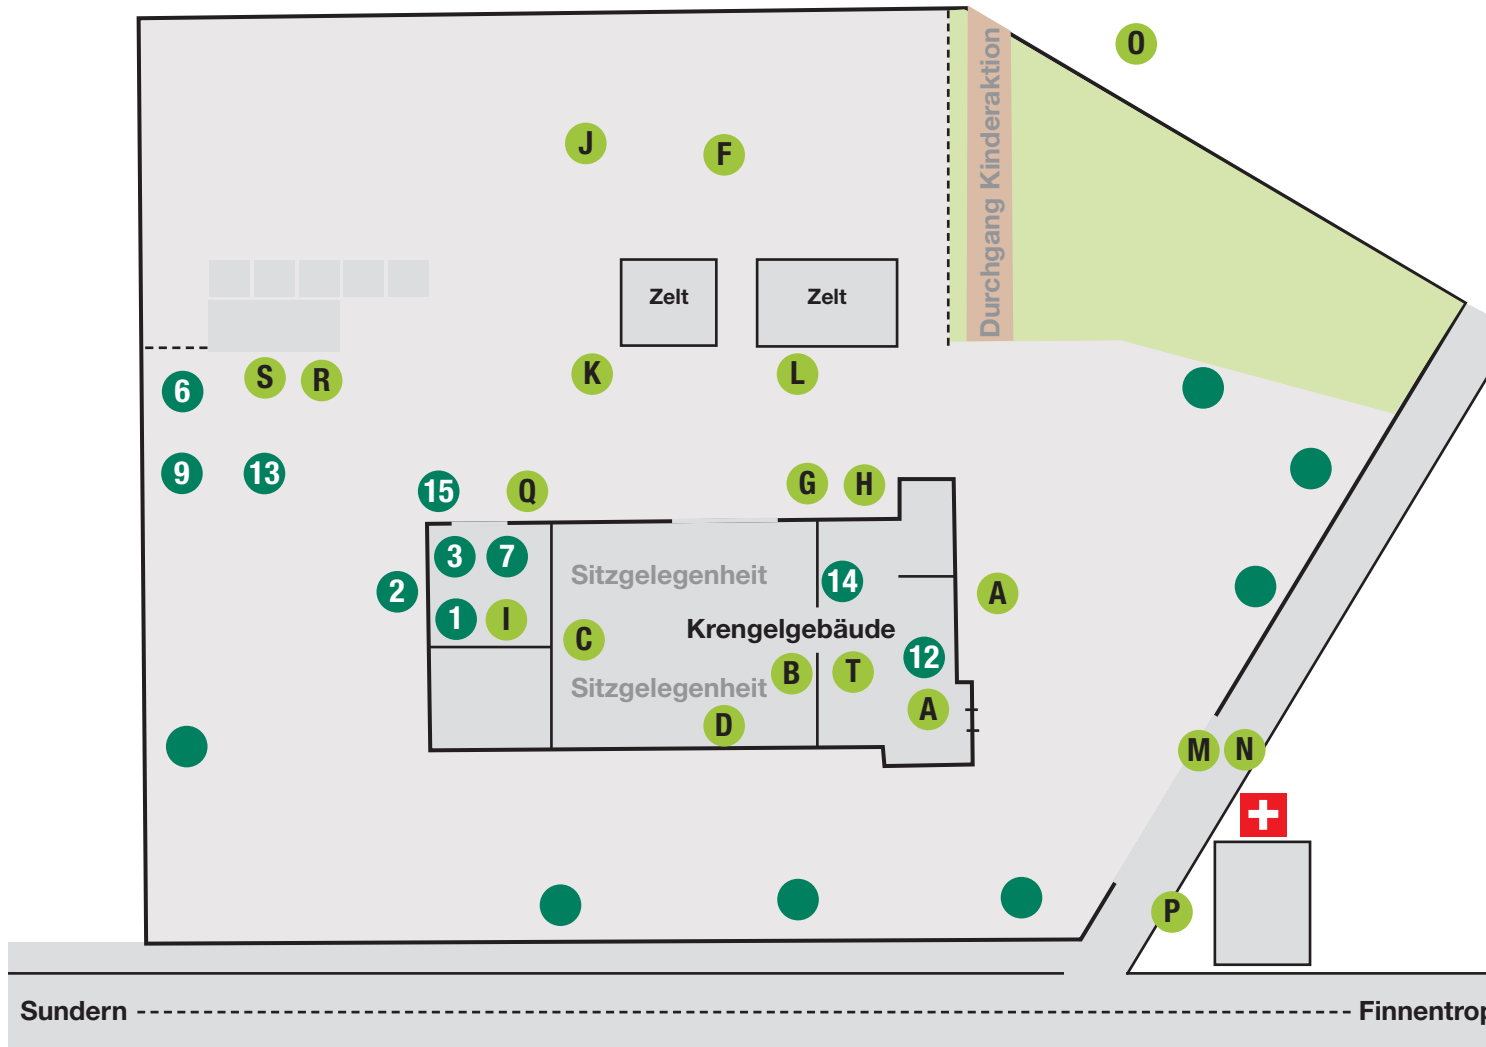

# KRENGEL

Aussteller:

- 1 Bio-Tec
- 2 Cashels
- 3 Casaverde
- 4 Case IH
- 5 Fortuna
- 6 Greenmech
- 7 Hypred
- 8 Köckerling
- 9 Major
- 10 Meyer-Lohne
- 11 Pöttinger
- 12 Pfanner
- 13 Posch
- 14 Protos
- 15 Sano
- 16 Schäffer
- 17 Siloking

- A** Rausverkauf – Garten und Forst
- B** Kaffee- und Waffelstube
- C** Livemusik
- D** Bierrondell
- +** Erste Hilfe
- F** Gebrauchtmachines – Land und Hof

- G** Herzhaftes vom Grill
- H** Pizzamobil
- I** Jemako
- J** Baggergeschicklichkeit
- K** WC
- L** Feiermobil
- M** Rollende Waldschule HSK

- N** LIZ – Landschaftsinformationszentrum Möhnesee
- O** Kinderaktionen mit dem Jugendtreff
- P** Lasse Lakritz
- Q** Krengelmobil
- R** Holzdrechsler
- S** Ferngesteuerter Miniatur-Bauernhof
- T** Gewinnspiel